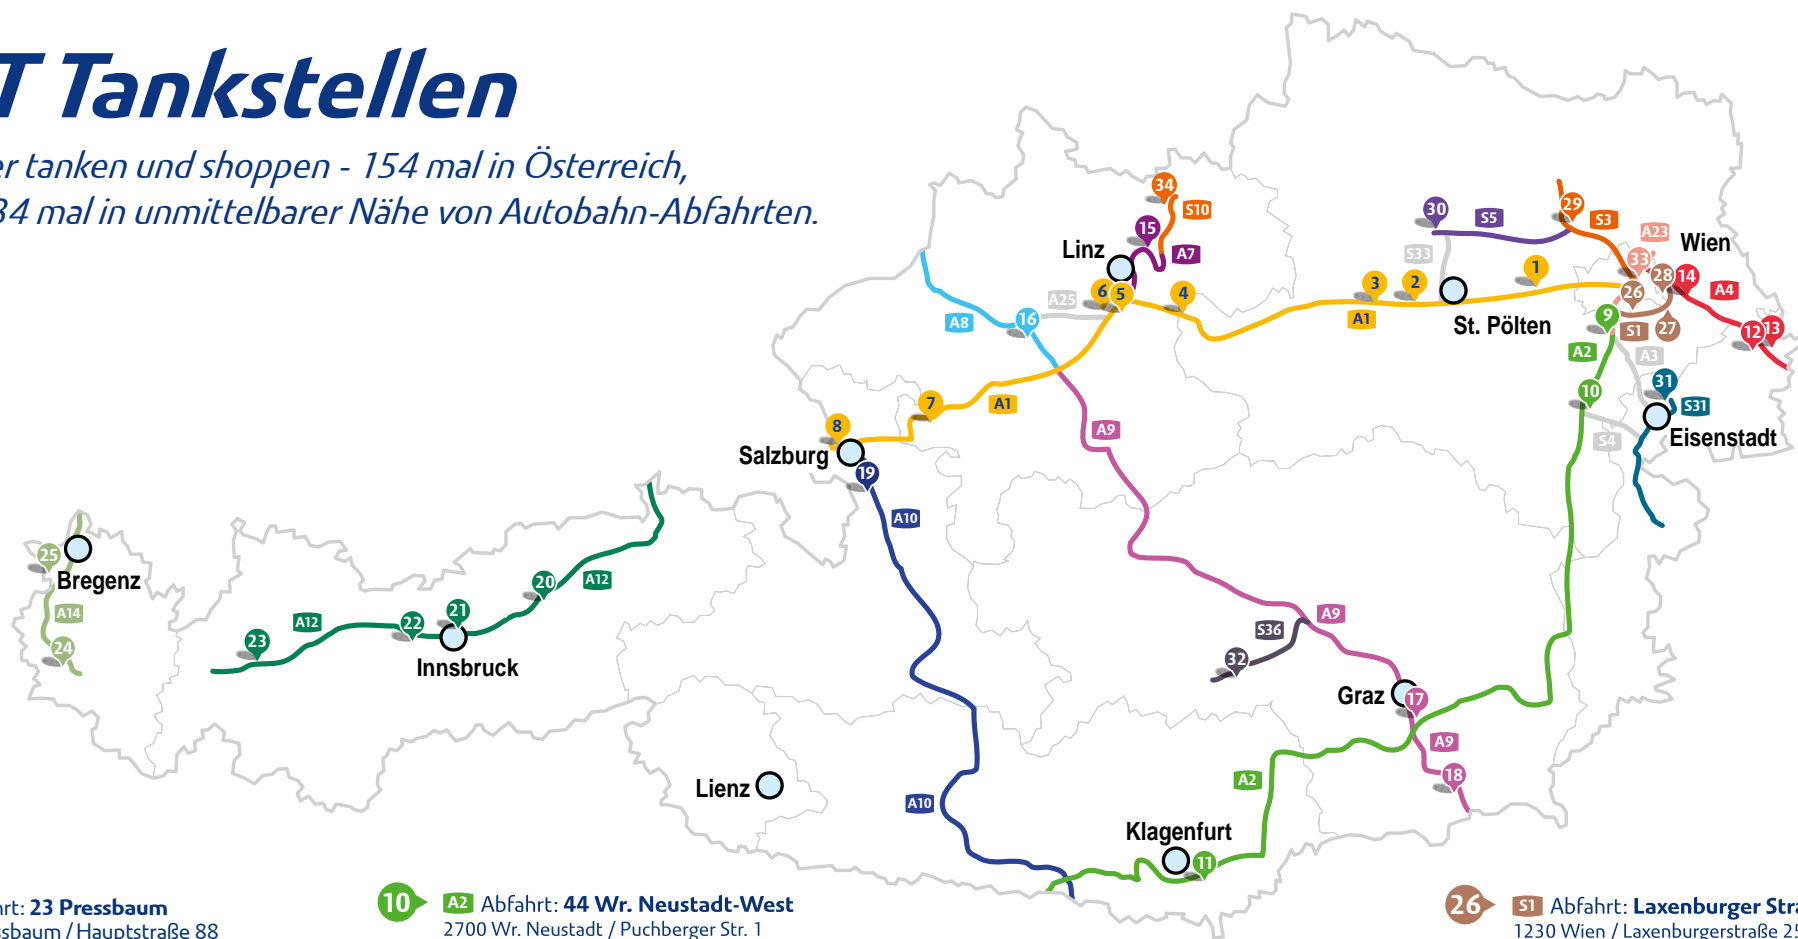

SCHLAUER IST DAS.

JET Tankstellen

Schlauer tanken und shoppen - 154 mal in Österreich,
davon 34 mal in unmittelbarer Nähe von Autobahn-Abfahrten.

- | | | | | | | | | |
|---|----|--|----|-----|---|----|-----|--|
| 1 | A1 | Abfahrt: 23 Pressbaum
3021 Pressbaum / Hauptstraße 88 | 10 | A2 | Abfahrt: 44 Wr. Neustadt-West
2700 Wr. Neustadt / Puchberger Str. 1 | 26 | S1 | Abfahrt: Laxenburger Straße
1230 Wien / Laxenburgerstraße 250 |
| 2 | A1 | Abfahrt: 74 Loosdorf
3382 Loosdorf / Südstr. 3 | 11 | A2 | Abfahrt: 305 Klagenfurt-Ost
9020 Klagenfurt / Görtschitztalstr. 20 | 27 | S1 | Abfahrt: Rannersdorf
2320 Rannersdorf / Brauhausstraße 123 |
| 3 | A1 | Abfahrt: 80 Melk
3390 Melk / Schlitpacherstr. 2 | 12 | A4 | Abfahrt: 43 Neusiedl am See
7100 Neusiedl am See / Wienerstr. 118 | 28 | S1 | Abfahrt: Schwechat-Ost
2320 Schwechat / Bruck-Hainburger Straße 28 |
| 4 | A1 | Abfahrt: 151 St. Valentin
4300 St. Valentin / Handelsstr. 3 | 13 | A4 | Abfahrt: 43 Neusiedl am See
7111 Parndorf / Pannonia Straße 1 | 29 | S3 | Abfahrt: Stockerau-Nord
2000 Stockerau / Hornerstr. 99 |
| 5 | A1 | Abfahrt: 171 Ansfelden
4052 Ansfelden / Haiderstr. 38 | 14 | A4 | Abfahrt: Simmeringer Haide
1110 Wien / Jedletzberger Str. 18 | 30 | S5 | Abfahrt: Krems Ost
3500 Krems / An der Schütt 47 |
| 6 | A1 | Abfahrt: 171 Ansfelden
4052 Ansfelden / Traunuferstr. 115 | 15 | A7 | Abfahrt: 15 Linz-Dornach
4040 Linz / Freistädterstr. 340 | 31 | S31 | Abfahrt: Eisenstadt-Mitte
7000 Eisenstadt / Mattersburgerstr. 48 |
| 7 | A1 | Abfahrt: 264 Mondsee
5310 Mondsee / Gewerbestraße 3a | 16 | A8 | Abfahrt: 11 Wels-West
4600 Wels / Gunkirchnerstr. 1 | 32 | S36 | Abfahrt: Judenburg-Ost
8753 Fohnsdorf / Murweg 3 |
| 8 | A1 | Abfahrt: 292 Salzburg-Mitte
5020 Salzburg / Münchner Bundesstr. 15 | 17 | A9 | Abfahrt: 188 Seiersberg
8055 Seiersberg / Feldkirchnerstr. 80 | 33 | A23 | Abfahrt: Hirschstetten
1220 Wien / Hirschstettnerstr. 52 |
| 9 | A2 | Abfahrt: 29 Leobersdorf
2544 Leobersdorf / Europastr. 1 | 18 | A9 | Abfahrt: 214 Leibnitz
8431 Gralla / Gewerbepark Nord 3 | 34 | S10 | Abfahrt: Freistadt Süd
4240 Freistadt / Marcusstraße 1 |
| | | | 19 | A10 | Abfahrt: 16 Hallein
5400 Hallein / Europastr. 8 | | | |
| | | | 20 | A12 | Abfahrt: 49 Schwaz
6130 Schwaz / Münchner Straße 54 | | | |
| | | | 21 | A12 | Abfahrt: 73 Innsbruck-Ost
6020 Innsbruck / Griesauweg 20 | | | |
| | | | 22 | A12 | Abfahrt: 83 Innsbruck-Kranebitten
6176 Völs / Cytastraße 6 | | | |
| | | | 23 | A12 | Abfahrt: 133 Imst-Au
6460 Imst / Industriezone 33 | | | |
| | | | 24 | A14 | Abfahrt: 59 Bludenz
6706 Bürs / Herrenau 1 | | | |
| | | | 25 | A14 | Abfahrt: Dornbirn
6890 Lustenau / Grindelstraße 16 | | | |