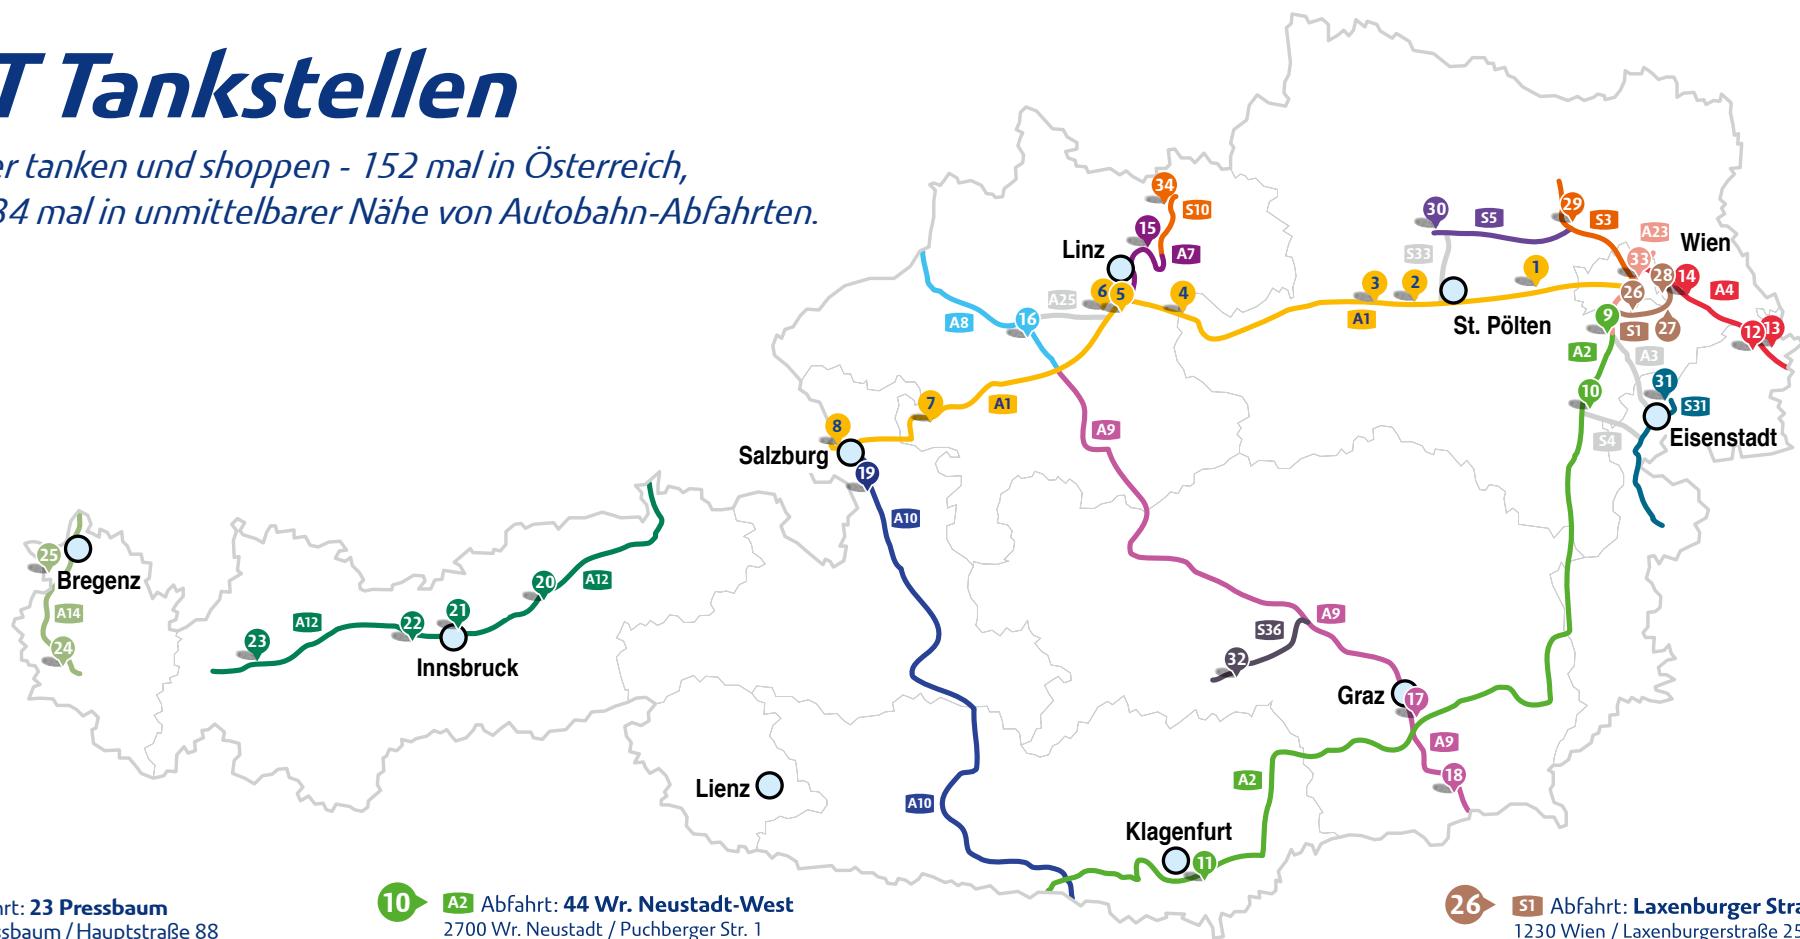

# JET Tankstellen

Schlauer tanken und shoppen - 152 mal in Österreich,  
davon 34 mal in unmittelbarer Nähe von Autobahn-Abfahrten.

- |   |    |                                                                              |    |     |                                                                               |    |     |                                                                              |
|---|----|------------------------------------------------------------------------------|----|-----|-------------------------------------------------------------------------------|----|-----|------------------------------------------------------------------------------|
| 1 | A1 | Abfahrt: <b>23 Pressbaum</b><br>3021 Pressbaum / Hauptstraße 88              | 10 | A2  | Abfahrt: <b>44 Wr. Neustadt-West</b><br>2700 Wr. Neustadt / Puchberger Str. 1 | 26 | S1  | Abfahrt: <b>Laxenburger Straße</b><br>1230 Wien / Laxenburgerstraße 250      |
| 2 | A1 | Abfahrt: <b>74 Loosdorf</b><br>3382 Loosdorf / Südstr. 3                     | 11 | A2  | Abfahrt: <b>305 Klagenfurt-Ost</b><br>9020 Klagenfurt / Görtschitztalstr. 20  | 27 | S1  | Abfahrt: <b>Rannersdorf</b><br>2320 Rannersdorf / Brauhausstraße 123         |
| 3 | A1 | Abfahrt: <b>80 Melk</b><br>3390 Melk / Schlitpacherstr. 2                    | 12 | A4  | Abfahrt: <b>43 Neusiedl am See</b><br>7100 Neusiedl am See / Wienerstr. 118   | 28 | S1  | Abfahrt: <b>Schwechat-Ost</b><br>2320 Schwechat / Bruck-Hainburger Straße 28 |
| 4 | A1 | Abfahrt: <b>151 St. Valentin</b><br>4300 St. Valentin / Handelsstr. 3        | 13 | A4  | Abfahrt: <b>43 Neusiedl am See</b><br>7111 Parndorf / Pannonia Straße 1       | 29 | S3  | Abfahrt: <b>Stockerau-Nord</b><br>2000 Stockerau / Hornerstr. 99             |
| 5 | A1 | Abfahrt: <b>171 Ansfelden</b><br>4052 Ansfelden / Haiderstr. 38              | 14 | A4  | Abfahrt: <b>Simmeringer Haide</b><br>1110 Wien / Jedletzberger Str. 18        | 30 | S5  | Abfahrt: <b>Krems Ost</b><br>3500 Krems / An der Schütt 47                   |
| 6 | A1 | Abfahrt: <b>171 Ansfelden</b><br>4052 Ansfelden / Traunuferstr. 115          | 15 | A7  | Abfahrt: <b>15 Linz-Dornach</b><br>4040 Linz / Freistädterstr. 340            | 31 | S31 | Abfahrt: <b>Eisenstadt-Mitte</b><br>7000 Eisenstadt / Mattersburgerstr. 48   |
| 7 | A1 | Abfahrt: <b>264 Mondsee</b><br>5310 Mondsee / Gewerbestraße 3a               | 16 | A8  | Abfahrt: <b>11 Wels-West</b><br>4600 Wels / Gunkirchnerstr. 1                 | 32 | S36 | Abfahrt: <b>Judenburg-Ost</b><br>8753 Fohnsdorf / Murweg 3                   |
| 8 | A1 | Abfahrt: <b>292 Salzburg-Mitte</b><br>5020 Salzburg / Münchner Bundesstr. 15 | 17 | A9  | Abfahrt: <b>188 Seiersberg</b><br>8055 Seiersberg / Feldkirchnerstr. 80       | 33 | A23 | Abfahrt: <b>Hirschstetten</b><br>1220 Wien / Hirschstettnerstr. 52           |
| 9 | A2 | Abfahrt: <b>29 Leobersdorf</b><br>2544 Leobersdorf / Europastr. 1            | 18 | A9  | Abfahrt: <b>214 Leibnitz</b><br>8431 Gralla / Gewerbepark Nord 3              | 34 | S10 | Abfahrt: <b>Freistadt Süd</b><br>4240 Freistadt / Marcusstraße 1             |
|   |    |                                                                              | 19 | A10 | Abfahrt: <b>16 Hallein</b><br>5400 Hallein / Europastr. 8                     |    |     |                                                                              |
|   |    |                                                                              | 20 | A12 | Abfahrt: <b>49 Schwaz</b><br>6130 Schwaz / Münchner Straße 54                 |    |     |                                                                              |
|   |    |                                                                              | 21 | A12 | Abfahrt: <b>73 Innsbruck-Ost</b><br>6020 Innsbruck / Griesauweg 20            |    |     |                                                                              |
|   |    |                                                                              | 22 | A12 | Abfahrt: <b>83 Innsbruck-Kranebitten</b><br>6176 Völs / Cytastraße 6          |    |     |                                                                              |
|   |    |                                                                              | 23 | A12 | Abfahrt: <b>133 Imst-Au</b><br>6460 Imst / Industriezone 33                   |    |     |                                                                              |
|   |    |                                                                              | 24 | A14 | Abfahrt: <b>59 Bludenz</b><br>6706 Bürs / Herrenau 1                          |    |     |                                                                              |
|   |    |                                                                              | 25 | A14 | Abfahrt: <b>Dornbirn</b><br>6890 Lustenau / Grindelstraße 16                  |    |     |                                                                              |